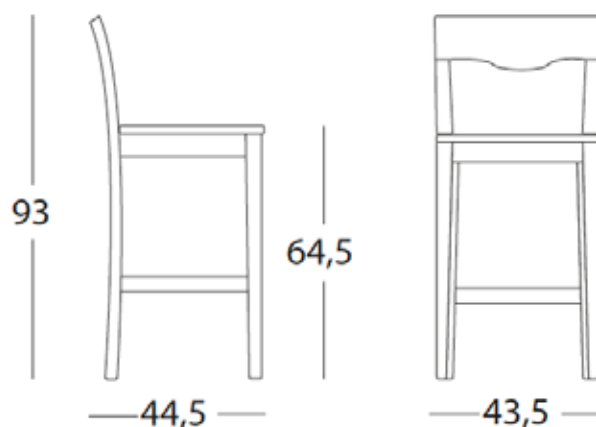

Sgabello fisso con struttura in legno con seduta impagliata, imbottita o legno (sedia abbinata "480").

Fixed stool with wooden structure, straw, upholstered or wooden seat (matched chair "480").

L. 43,5 P. 44,5 H. 64,5/93
dimensioni / dimensions

seduta paglia / straw seat

6140 P 165

seduta legno / wooden seat

6140L P 165

seduta imbottito / upholstered seat

6140T P 175

Struttura / Structure

Legno
/ Wood