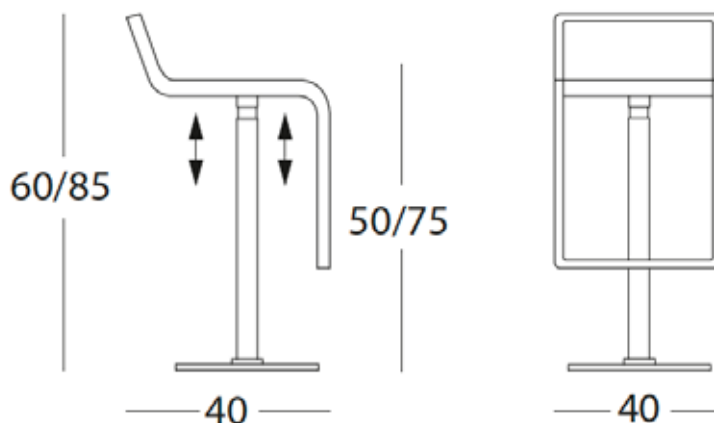

Sgabello con alzata a gas con struttura in metallo cromato e sedile rivestito in ecopelle.

Gas lift stool with chromed metal structure, and seat with ecoleather cover.

L. 40 P. 40 H. 45 all 50/75 60/85
dimensioni / dimensions

6142 P 290

Struttura / Structure

CROMO

Struttura e seduta / Structure and seat

BIANCO

NERO