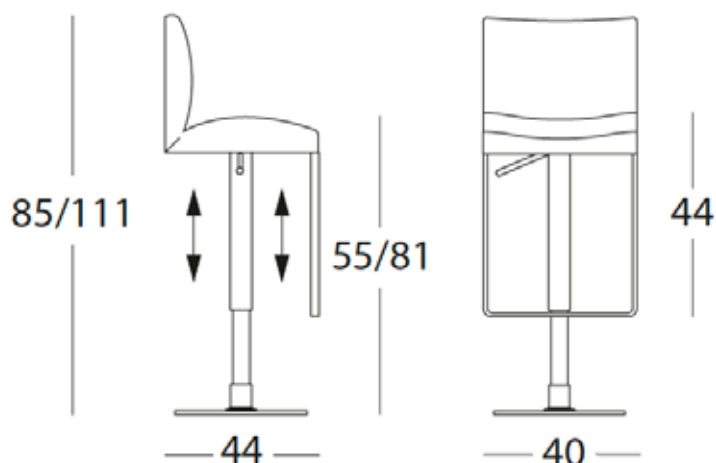

Sgabello con alzata a gas con struttura in metallo cromato e sedile rivestito in ecopelle.

Gas lift stool with chromed metal structure and seat with ecoleather cover.

L. 40 P. 44 H. 55/81 - 85/111
dimensioni / dimensions

6145 P 325

Struttura / Structure

CROMO

Seduta / Structure and seat

BIANCO

TITANIO

NERO