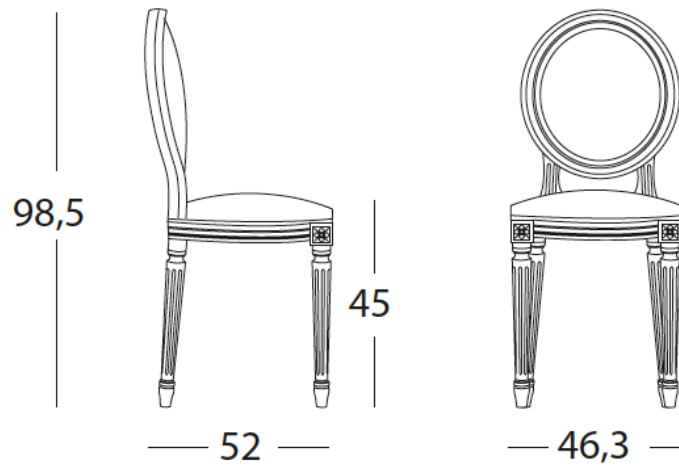

# Luigi XVI

Struttura in legno con  
seduta imbottita e rivestita  
in tessuto.

Wooden structure with  
upholstered seat and  
covered with fabric.

L. 46,3 P. 52 H. 45/98,5  
dimensioni / dimensions

**6192 P P 345**

## Struttura / Structure

**297 BIANCO ORO**

**271 BIANCO ARGENTO**

**272 MAGNOLIA ORO**

**298 CANAPA ORO**

**299 VISIONE ORO**

**296 NERO ARGENTO**