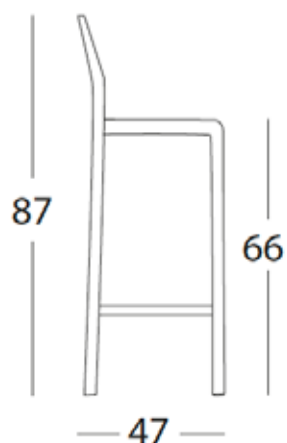

Sgabello fisso impilabile  
( 8 pcs ) in co-iniezione  
polimero-metallo.

Stackable fixed stool  
( 8 pcs ) in co-injected  
polymer-metal.

L. 48 P. 47 H. 66/87  
dimensioni / dimensions

**6194 P 149**

Struttura e seduta / Structure and seat