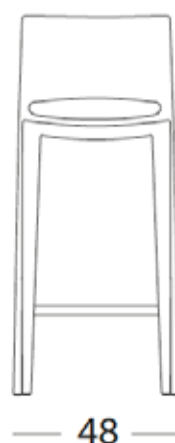

Sgabello fisso impilabile  
( 8 pcs ) in co-iniezione  
polimero-metallo.

Stackable fixed stool  
( 8 pcs ) in co-injected  
polymer-metal.

L. 48 P. 47 H. 66/87  
dimensioni / dimensions

**6194 P 149**

Struttura e seduta / Structure and seat