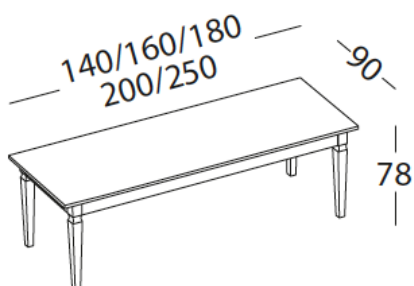

Tavolo allungabile impiallaciato con top sp. 4 cm.

Veneered extending table with top th. 4 th.

L 140 P 90 H 78 / 1 allunga da 45x90/ 1 ext. 45x90	6285 P 1316
L 160 P 90 H 78 / 1 allunga da 45x90/ 1 ext. 45x90	6286 P 1350
L 180 P 90 H 78 / 1 allunga da 45x90/ 1 ext. 45x90	6287 P 1380
L 200 P 90 H 78 / 1 allunga da 45x90/ 1 ext. 45x90	6288 P 1440
L 250 P 90 H 78 / 1 allunga da 45x90/ 1 ext. 45x90	6289 P 1705
<hr/>	
L 100 P 100x100 H 80 apertura a libro con piano sp. 2,5+2,5 / folding opening with top th. 2.5+2.5	6490 P 960