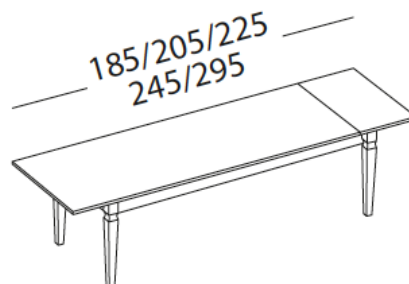

Tavolo allungabile impiallaciato con top sp. 4 cm.

Veneered extending table with top th. 4 th.

L 140 P 90 H 78 / 1 allunga da 45x90/ 1 ext. 45x90	6285 P 1316
L 160 P 90 H 78 / 1 allunga da 45x90/ 1 ext. 45x90	6286 P 1350
L 180 P 90 H 78 / 1 allunga da 45x90/ 1 ext. 45x90	6287 P 1380
L 200 P 90 H 78 / 1 allunga da 45x90/ 1 ext. 45x90	6288 P 1440
L 250 P 90 H 78 / 1 allunga da 45x90/ 1 ext. 45x90	6289 P 1705
<hr/>	
L 100 P 100x100 H 80 apertura a libro con piano sp. 2,5+2,5 / folding opening with top th. 2.5+2.5	6490 P 960