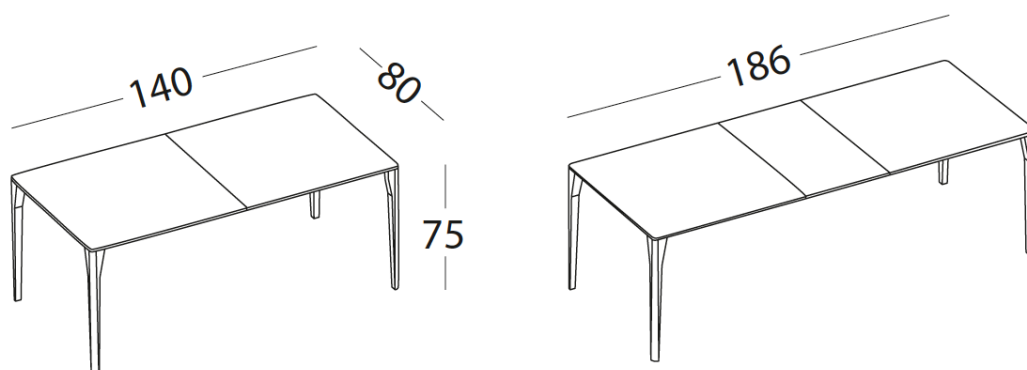

Tavolo allungabile struttura in metallo bianco con gambe in legno top in mdf sp. 2 cm.

Extending table with metal structure, wooden legs and mdf top th. 2 cm.

L 140 P 80 H 75 / 1 allunga da 46x80  
/ 1 extension 46x80

**6001 P 1780**

Finiture top / Top finishes

BIANCO

ANTRACITE

Finiture gambe / Legs finishes

BIANCO

FAGGIO NATURALE

Tavolo non riducibile / The table cannot be reduced