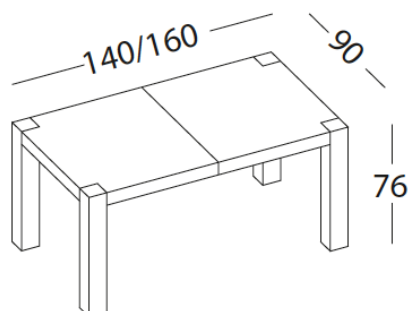

Tavolo allungabile in nobilitato con gambe in metallo verniciato, sezione 11x11 cm.

Melamine extending table with painted metal legs, 11x11 cm section.

L 140 P 90 H 76 / 2 allughe da 40x90
/ 2 extensions 40x90

6374 P 855

L 160 P 90 H 76 / 2 allughe da 40x90
/ 2 extensions 40x90

6375 P 870

Finiture top / Top finishes

312 ROVERE GHIACCIO

460 EUCALIPTO BIANCO

500 LARICE VAS

501 LARICE CORTINA