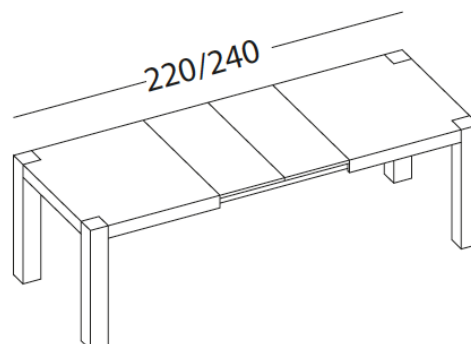

Tavolo allungabile in nobilitato con gambe in metallo verniciato, sezione 11x11 cm.

Melamine extending table with painted metal legs, 11x11 cm section.

L 140 P 90 H 76 / 2 allughe da 40x90
/ 2 extensions 40x90

6374 P 855

L 160 P 90 H 76 / 2 allughe da 40x90
/ 2 extensions 40x90

6375 P 870

Finiture top / Top finishes

312 ROVERE GHIACCIO

460 EUCALIPTO BIANCO

500 LARICE VAS

501 LARICE CORTINA