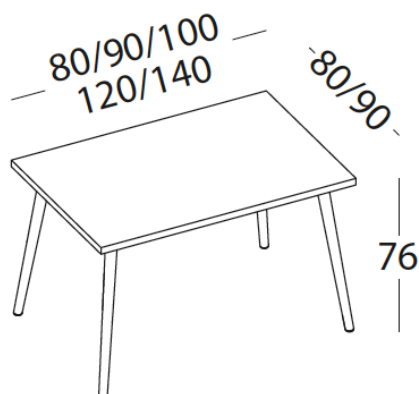

Tavolo fisso con piano in laminato sp. 4 cm. e gambe in legno di faggio con inserto bianco oppure in tecnopolimero.

Fixed table with laminate top th. 4 cm. and beech legs with white insert or in technopolymer.

L 80 P 80 H 76

6401 P 505

L 90 P 90 H 76

6402 P 515

L 100 P 80 H 76

6403 P 540

L 120 P 80 H 76

6408 P 555

L 140 P 80 H 76

6409 P 565

dimensioni / dimensions

Maggiorazione per top laminato speciale e Fenix

P 45

Surcharge for special laminate top and Fenix

Finiture top / Top finishes

**CAMPIONARIO
ARREDOTRE
/ ARREDOTRE
RANGE**

LAMINATO SP. 4 CM
/ LAMINATE TH. 4 CM.

Gambe / Legs

BIANCO

GRIGIO PERLA

NERO

BIANCO+FAGGIO

Tavolo non riducibile / The table cannot be reduced