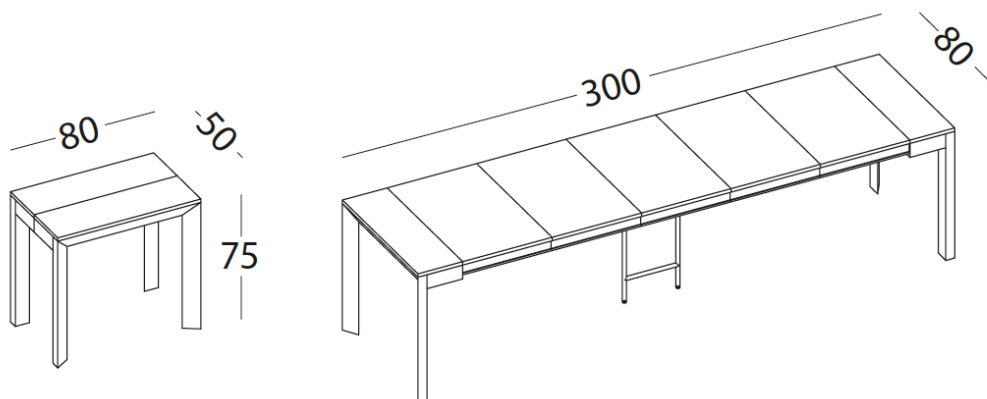

Tavolo consolle allungabile con struttura in metallo laccato, piana e allunghe in melaminico poro aperto, dotata di guida telescopica in alluminio e supporto centrale ad estrazione automatica.

Extending console table with lacquered metal structure, top and extensions in open-pore melamine, with aluminum telescopic guide and central support with automatic pull-out.

L 80 P 50 H 75 / 5 allunghe da 50x80
/ 5 extensions 50x80

6373 P 1100

Finiture top e basamento / Top and structure finishes

BIANCO

CORDA

CAPPUCCINO

ANTRACITE

Tavolo non riducibile / The table cannot be reduced