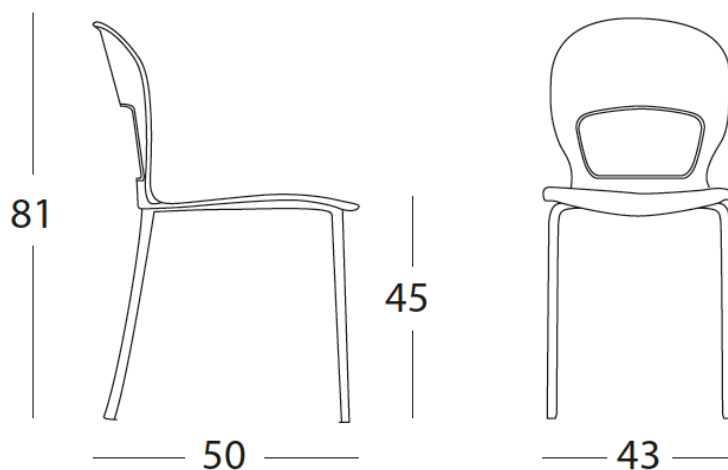

Slim L

Sedia con 4 gambe in legno di faggio e seduta in tecnopolimero bicolore.

Chair with 4 beech legs and seat in multicolor technopolymer.

L. 43 P. 50 H. 45/81
dimensioni / dimensions

6260 P 232

Struttura / Structure

FAGGIO

Seduta / Seat

BIANCO + GRIGIO

CARAMELLO+BIANCO TORBA+BIANCO

RED+BIANCO

PISTACCHIO+BIANCO

NERO+BIANCO