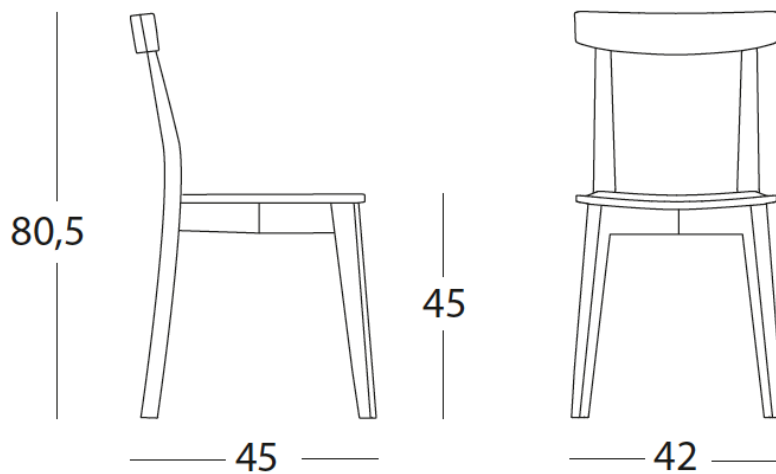

Sedia laccata con struttura in legno e sedile in multistrati.

Lacquered chair with wooden structure and multilayer seat.

L. 42 P. 45 H. 45/80,5
dimensioni / dimensions

6244 P 126

Struttura e seduta / Structure and seat