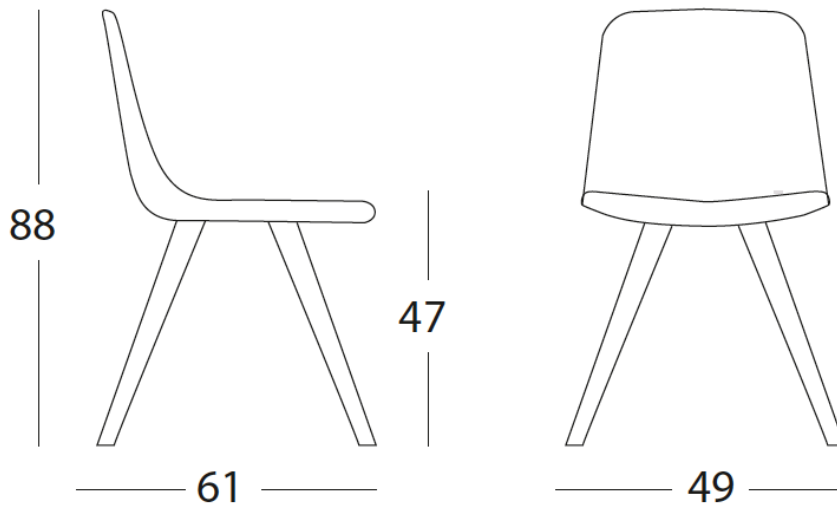

Sedia con struttura in legno tinto noce vintage e sedile in ecopelle testa di moro vintage con cuciture evidenziate.

Chair with vintage walnut colour wood structure and vintage dark brown ecoleather seat with stitching.

L. 49 P. 61 H. 47/88
dimensioni / dimensions

6267 P 190

Gambe / Legs

NOCE VINTAGE

Sedile / Seat

TESTA DI MORO VINTAGE