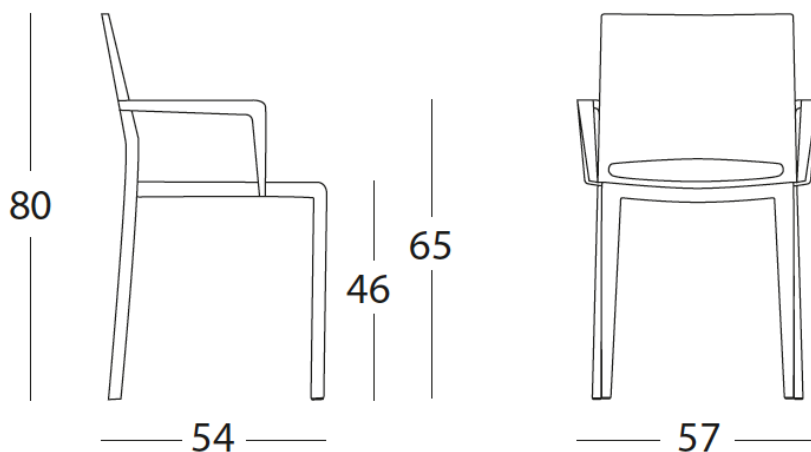

Sedia impilabile (5 pcs)  
bimateriale in tecnopolimero  
con braccioli integrati.

Stackable chair (5 pcs) in  
Techno-polymer twin-material  
with integrated armchairs.

L. 57 P. 54 H. 46/65/80  
dimensioni / dimensions

**6262 P 121**

Seduta / Seat

PERLA

SUGAR

OMBRA

ASFALTO

SAND

SALVIA