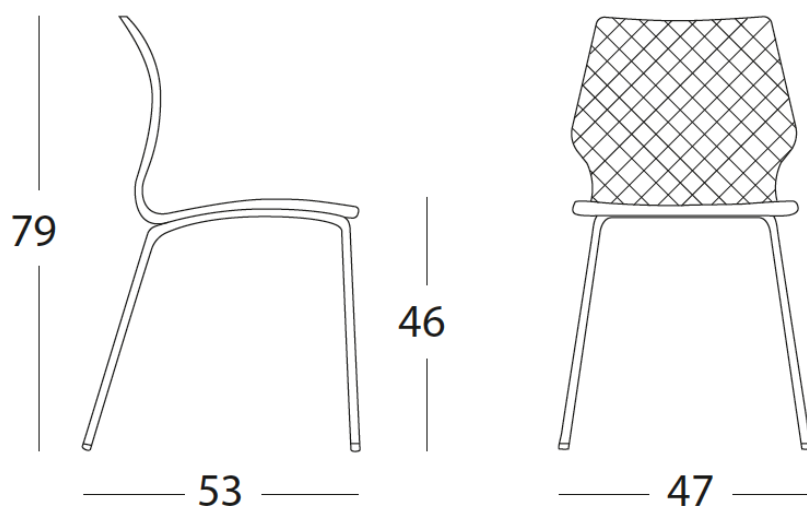

Sedia impilabile (4 pcs)  
con struttura in metallo  
laccato e seduta in  
polipropilene in tinta.

Stackable chair (4 pcs) with  
lacquered metal structure  
and polypropylene seat in  
the same colour.

L. 47 P. 53 H. 46/79  
dimensioni / dimensions

**6228 P.118**

Struttura e seduta / Structure and seat

BIANCO

TORTORA

ANTRACITE