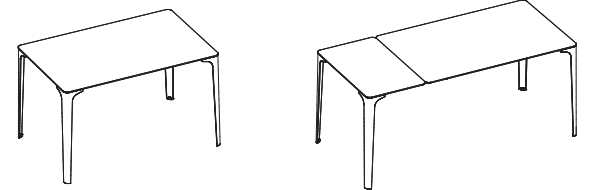

MADRID

TAVOLO ALLUNGABILE (1 PROLUNGA DA 48 CM)
CON TELAIO IN ALLUMINIO VERNICIATO E PIANO
IN VETRO
*EXTENDING TABLE WITH PAINTED ALUMINUM FRAME AND GLASS
TOP*

125+48X80

6002

MADRID BIANCO *MADRID WHITE*

STRUTTURA
STRUCTURE

BIANCO

TOP
TOP

BIANCO

MADRID ANTRACITE *MADRID ANTRACITE*

STRUTTURA
STRUCTURE

ANTRACITE

TOP
TOP

ANTRACITE