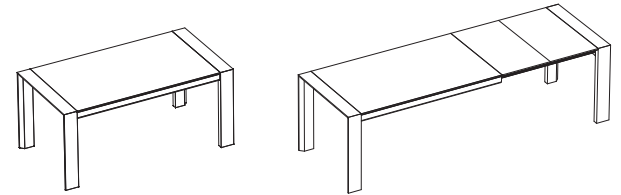

ELITE

TAVOLO ALLUNGABILE IMPIALLACCIATO
(2 PROLUNGHE DA 50 CM) TOP SP. 2 CM
*EXTENSIBLE VENEERED TABLE (TWO 50 CM EXTENSIONS)
TOP THK. 2 CM*

130+50+50X90
150+50+50X90
170+50+50X90

6484
6485
6486

FINITURE *FINISHES*