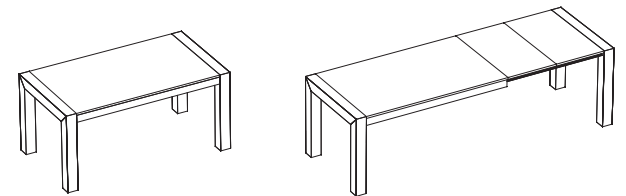

ASIA

TAVOLO ALLUNGABILE IMPIALLACCIATO
(2 PROLUNGHE DA 50 CM) TOP SP. 2 CM
*EXTENSIBLE VENEERED TABLE (TWO 50 CM EXTENSIONS)
VENEERED TOP THK. 2 CM*

124+50+50X90
144+50+50X90
164+50+50X90

6447
6448
6449

FINITURE *FINISHES*