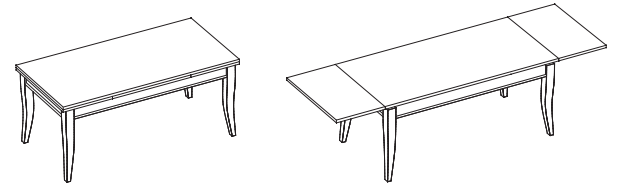

BASSANO

TAVOLO ALLUNGABILE (2 PROLUNGHE DA 50 CM),
SPESSORE TOP 2,5+2,5 FINITURA LEGNO, LACCATO
O DECAPÈ

EXTENSIBLE TABLE (TWO 50 CM EXTENSIONS) TOP THICKNESS
2,5+2,5 WOOD, LACQUERED OR DECAPE FINISHING

140+50+50X85

6290 P 1.160

160+50+50X90

6291 P 1.230

180+50+50X90

6292 P 1.320

APERTURA A LIBRO

FOLDING OPENING